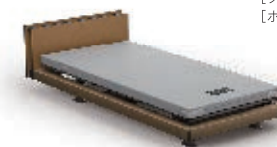

[フレームカラー] ブラウンサンド
[ボードカラー] ミディアムウォールナット

〈ヨーロッパスタイル〉