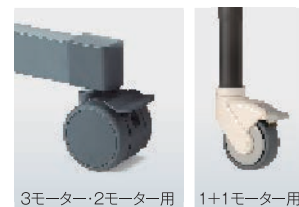

キャスター(ストッパー付き)

ベッドの向きを変えたり、掃除をするときの移動に便利です。

3モーター・2モーター用／4個セット	KQ-39A	¥22,000(税込)
1+1モーター用／4個セット	KQ-38A	¥15,400(税込)

※キャスターを取り付けて[非課税]のベッドを購入する場合、ベッド本体は課税となります。
※KQ-39Aを取り付けてもベッドの高さは変わりません。KQ-38Aを取り付けると11.5cm高くなります。