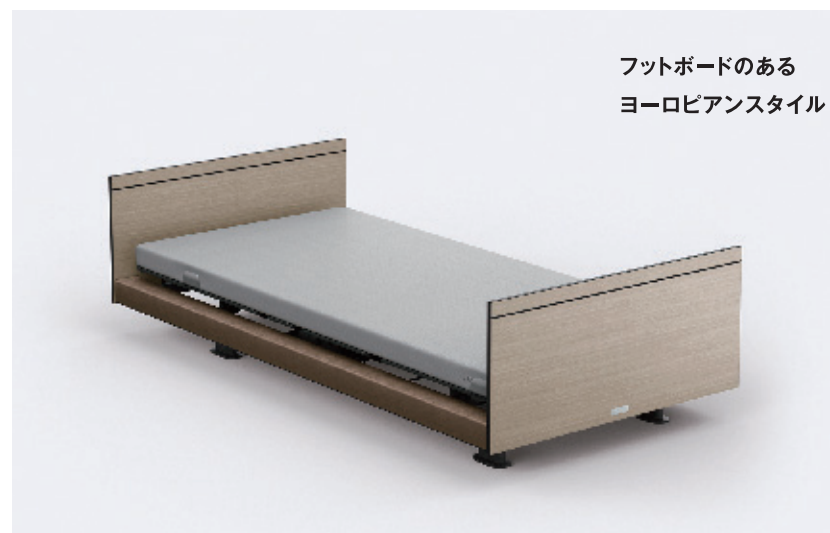

## 見やすい、使いやすい 「メモリーポジション」機能付き手元スイッチ

ベッドを操作するときの大切な情報は、大きく、はっきりと。手になじみやすいデザインで、どなたにも使いやすく、正確な操作をサポートしてくれます。「メモリーポジション」機能を使えば、背あげ、膝あげの角度とベッドの高さ※を組み合わせた、お好みのポジションが登録できます。

※1+1モーターにはハイロー機能が搭載されていないので、背あげと膝あげの組み合わせのみご利用いただけます。

	3モーター	2モーター	1+1モーター
セミシングル	○	○	○
セミダブル	○	—	○

扱いやすさか。親しみやすさか。  
あなたが大切にしたいのはどちらですか？

(セミシングルサイズとセミダブルサイズでは、ホードの高さが異なります。高さの詳細は9～11ページをご確認ください。)

ハリウッドスタイルとヨーロピアンスタイル。  
2つのスタイルからお選びいただけます。

ベッドをインタイム1000にする。  
それだけであなたの寝室が一新されます。