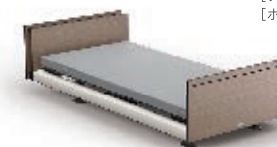

[フレームカラー] ホワイトスパークル
[ボードカラー] スモークアッシュ