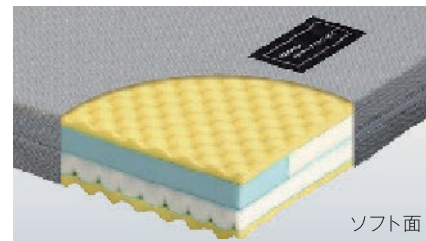

## カルムアドバンス

身体が沈み込みすぎないため、  
自然な寝姿勢と寝返りをもたらします。

ポリエステル繊維を芯材に、ソフト面は弾力性の異なるウレタンフォームを2層、ハード面はウレタンフォームを1層組み合わせたリバーシブルタイプ。寝返りのしやすさとよりすぐれた「体圧分散性」を実現しています。

セミシングル	幅91×長さ191×厚さ12cm	質量7.5kg	RM-E581A	¥74,800(税抜¥68,000)
セミダブル	幅120×長さ195×厚さ12cm	質量10kg	RM-E589A	¥94,600(税込)

## グレイクス1000 [ポケットコイルマットレス]

スプリングマットレスの良さはそのままに。  
電動ベッドの動きにもスムーズに対応します。

ひとつひとつのスプリングが独立しているため、就寝中のからだの動きが全体に伝わりにくく、自然な寝姿勢を保てます。マットレスが曲げられても隣り合うスプリングに影響しない、パラマウントベッドならではの設計です。

セミシングル	幅91×長さ191×厚さ15cm	質量15kg	RB-ZA100G	¥105,600(税抜¥96,000)
セミダブル	幅120×長さ195×厚さ15cm	質量20kg	RB-ZA120G	¥143,000(税込)