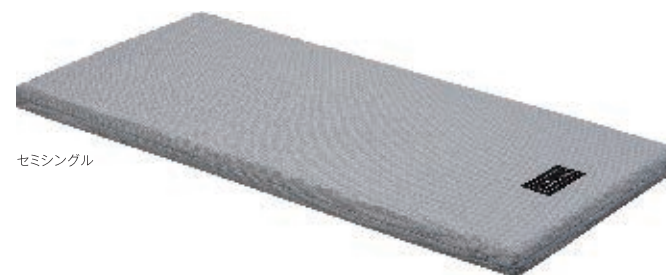

### <フレームカラー&ボードフレームカラー>

ラウンドタイプでは、ベッド本体のフレームカラーとヘッドボードのボードフレームカラーが同色系の組み合わせになります(一部の機種を除きます)。

上質な感触と確かな機能、  
インタイムの電動ベッドに適した  
マットレス・寝具類を取り揃えています。

## カルムライト

曲がりやすく、身体にやさしい。

電動ベッドに適したベーシックモデルです。

電動ベッドの動きにフィットする曲がりやすさと寝心地のよさを両立させました。ウレタンフォームの凹凸があなたを点で支え、肩や腰、かかとなど身体の凸部にかかる圧力を程よく分散してくれます。

セミシングル

セミシングル	幅91×長さ191×厚さ8cm	質量3kg	RM-E251	¥17,600(税抜¥16,000)
--------	-----------------	-------	---------	--------------------