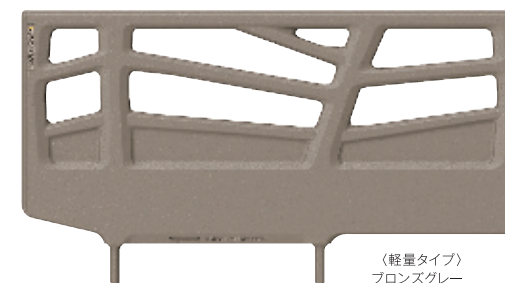

〈軽量タイプ〉
ブロンズグレー

〈軽量タイプ〉

全長98×全高53.5cm

ブロンズグレー／1本	KS-116Q	¥20,900(税抜¥19,000)
ホワイトアイボリー／1本	KS-111Q	¥20,900(税抜¥19,000)

清拭消毒しやすく丸洗いも可能、軽量であつかいやすいサイドレールです。

ブロンズグレー

ホワイトアイボリー

※高さが6cm高く、厚みのあるマットレスを使用する場合に適したものもあります。詳しくはお問い合わせください。※ベッドサイドレールは、**[非課税]**のベッドとセットで購入する場合に限り、**[非課税]**となります。