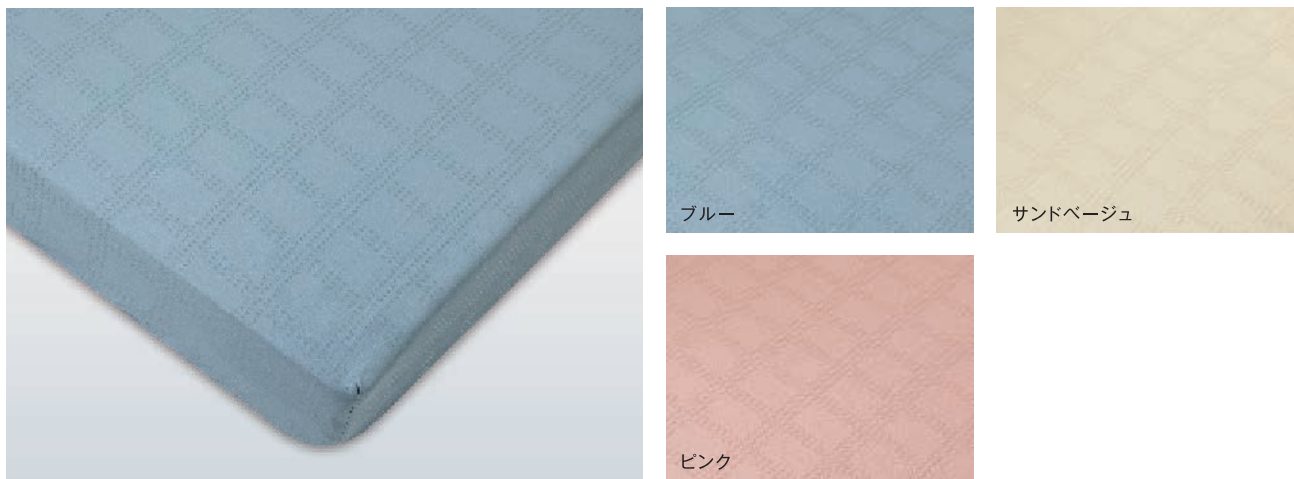

組成：綿100%[日本製]

サテンドットチェック(朱子織)

肌ざわりのよいコットンでありながら、光沢のある質感をかもしています。寝室の雰囲気を華やかに彩ります。

PILLOW by Active Sleep 専用ピローケース	ブルー	サンドベージュ	ピンク	
仰向けタイプ用 幅80×長さ43cm用	RE-ZE90LBL	RE-ZE90LSB	RE-ZE90LPI	¥4,950(税込)
横向きタイプ用 幅80×長さ36cm用	RE-ZE96BL	RE-ZE96SB	RE-ZE96PI	¥4,950(税込)

ボックスシーツ

セミシングル 幅91×長さ191×厚さ28cm	RE-ZD90KBL	RE-ZD90KSB	RE-ZD90KPI	¥9,350(税込)
セミダブル 幅120×長さ195×厚さ28cm	RE-ZD90WBL	RE-ZD90WSB	RE-ZD90WPI	¥13,200(税込)

掛けふとんカバー

セミシングル 幅140×長さ190cm	RE-ZF90KBL	RE-ZF90KSB	RE-ZF90KPI	¥12,650(税込)
シングル 幅150×長さ210cm	RE-ZF90SBL	RE-ZF90SSB	RE-ZF90SPI	¥15,950(税込)
ダブル 幅190×長さ210cm	RE-ZF90DBL	RE-ZF90DSB	RE-ZF90DPI	¥20,350(税込)