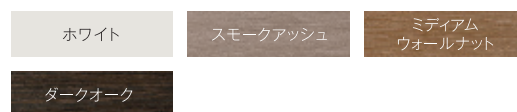

ベッドサイドテーブル

ガススプリング式なので、
レバー操作で簡単に天板の高さが調節できます。

アイボリー／1台	KF-1920	¥70,400(税込)
ミディアム／1台	KF-1930	¥74,800(税込)
チェリー／1台	KF-1960	¥74,800(税込)
ウォールナット／1台	KF-1970	¥74,800(税込)

全幅90.7×奥行44.5×全高61~92.5cm／無段階(天板・幅90×奥行40cm)
耐荷重30kg

ベッドに合わせたカラーバリエーション。
天板には小物が整理しやすいトレイを付けています。

ホワイト／1台	RF-30R B9001	¥46,200(税込)
スモークアッシュ／1台	RF-30R B9002	¥46,200(税込)
ミディアムウォールナット／1台	RF-30R B9003	¥46,200(税込)
ダークオーク／1台	RF-30R B9004	¥46,200(税込)

全幅67×奥行46×全高60~80cm／10段階(天板・幅67×奥行46cm)
耐荷重20kg

ナイトテーブル

ベッドに合わせて3カラーを用意。
引き出しとコンセントを装備しています。

ホワイトスパークル	RA-ZC100W	¥22,000(税込)
ブラウンサンド	RA-ZC100B	¥22,000(税込)
グレーアブストラクト	RA-ZC100G	¥22,000(税込)

全幅32×奥行43×全高53cm

オプション製品は、パラマウントベッド製の
適合品にのみ対応します。パラマウントベッド「在宅介護向け
福祉用具カタログ」からお選びください。