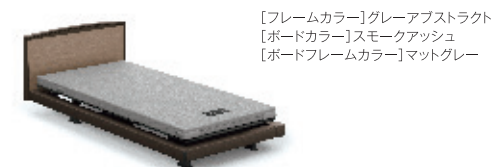

ベッドをインタイム1000にする。
それだけであなたの寝室が一新されます。

ラウンドタイプ

独自デザインのボードが、おしゃれでモダンな印象をかもし出してくれます。

(セミシングルとセミダブルとは、ボードフレーム部分の幅が異なるデザインです。)

セミシングル

セミダブル

〈ハリウッドスタイル〉
[フレームカラー]ホワイトスパークル
[ボードカラー]ホワイトスパークル
[ボードフレームカラー]マットグレー

		全幅	全長	高さ	ボトム高
セミシングル	3モーター・2モーター	105cm	205cm(206.3cm)	68.6~103.6cm	25~60cm
	1+1モーター			68.6/72.6/76.6cm★	25/29/33cm★
セミダブル	3モーター	132.5cm	204.6cm(205.7cm)	70.6~105.6cm	25~60cm
	1+1モーター			70.6/74.6/78.6cm★	25/29/33cm★

★1+1モーターのベッドの高さ・ボトム高について

1+1モーターの高さ、ボトム高はベッドを設置する際に3段階から選択できます。設置後に改めて高さを変更することも可能です。

※全長の( )内はヨーロッパスタイルの寸法です。※3モーター・2モーターの高さ、ボトム高はハイロー機能の「最低位の高さ~最高位の高さ」を記載しています。
※掲載したベッドは一例です。お好みに合わせてフレームカラーやボードカラーの組み合わせが可能です。詳しくは12ページをご覧ください。

〈ハリウッドスタイル〉