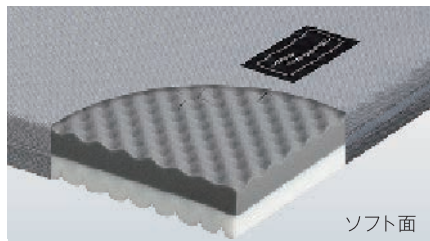

セミシングル	幅91×長さ191×厚さ9cm	質量5kg	RM-E531	¥37,400(税抜¥34,000)
セミダブル	幅120×長さ195×厚さ9cm	質量8kg	RM-E539	¥57,200(税込)

材質：側地=ポリエステル100% 詰め物=ウレタンフォーム、ポリエステル ※側地には、通気性にすぐれたニット生地を採用しています。