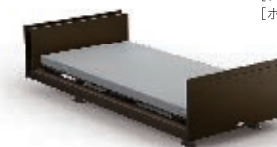

[フレームカラー] グレーアブストラクト
[ボードカラー] ダークオーク