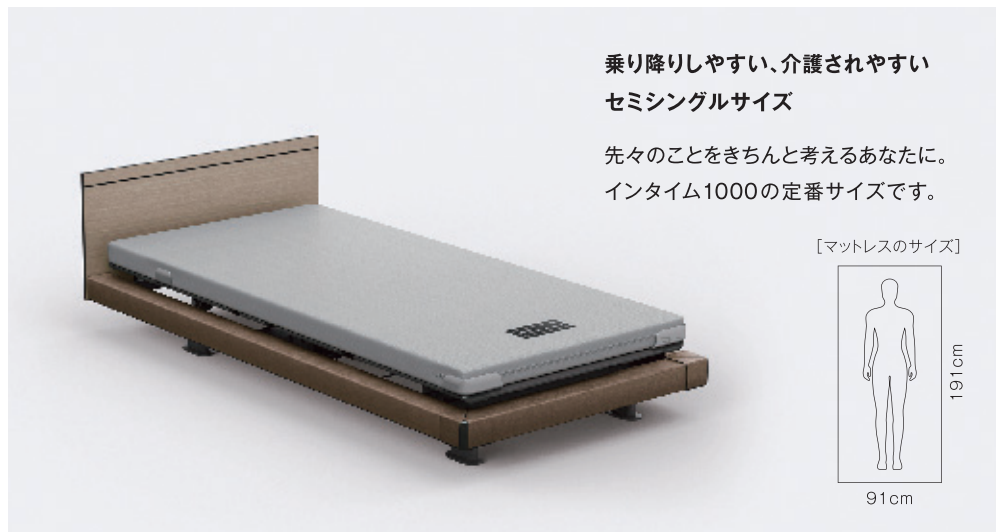

扱いやすさか。親しみやすさか。
あなたが大切にしたいのはどちらですか？

(セミシングルサイズとセミダブルサイズでは、ホードの高さが異なります。高さの詳細は9～11ページをご確認ください。)