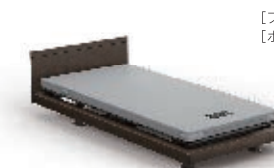

[フレームカラー] グレーアブストラクト
[ボードカラー] グレーアブストラクト