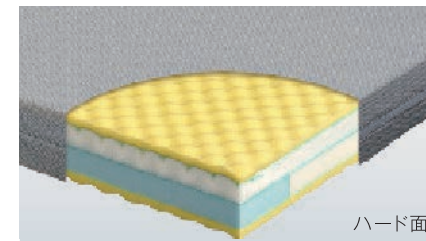

材質：側地=ポリエステル100% 詰め物=ウレタンフォーム、ポリエステル ※側地には、通気性にすぐれたニット生地を採用しています。

## カルムアドバンス

身体が沈み込みすぎないため、  
自然な寝姿勢と寝返りをもたらします。

ポリエステル繊維を芯材に、ソフト面は弾力性の異なるウレタンフォームを2層、ハード面はウレタンフォームを1層組み合わせたリバーシブルタイプ。寝返りのしやすさとよりすぐれた「体圧分散性」を実現しています。

セミシングル	幅91×長さ191×厚さ12cm	質量7.5kg	RM-E581A	¥74,800(税抜¥68,000)
セミダブル	幅120×長さ195×厚さ12cm	質量10kg	RM-E589A	¥94,600(税込)

## グレイクス1000 [ポケットコイルマットレス]

スプリングマットレスの良さはそのままに。  
電動ベッドの動きにもスムーズに対応します。

ひとつひとつのスプリングが独立しているため、就寝中のからだの動きが全体に伝わりにくく、自然な寝姿勢を保てます。マットレスが曲げられても隣り合うスプリングに影響しない、パラマウントベッドならではの設計です。

セミシングル	幅91×長さ191×厚さ15cm	質量15kg	RB-ZA100G	¥105,600(税抜¥96,000)
セミダブル	幅120×長さ195×厚さ15cm	質量20kg	RB-ZA120G	¥143,000(税込)