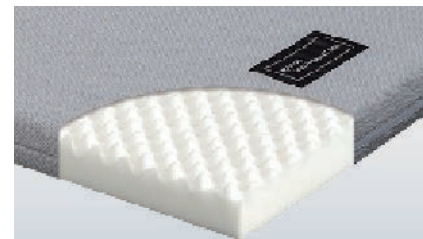

## カルムライト

曲がりやすく、身体にやさしい。

電動ベッドに適したベーシックモデルです。

電動ベッドの動きにフィットする曲がりやすさと寝心地のよさを両立させました。ウレタンフォームの凹凸があなたを点で支え、肩や腰、かかとなど身体の凸部にかかる圧力を程よく分散してくれます。

セミシングル

セミシングル	幅91×長さ191×厚さ8cm	質量3kg	RM-E251	¥17,600(税抜¥16,000)
--------	-----------------	-------	---------	--------------------

材質：側地=ポリエステル100% 詰め物=ウレタンフォーム  
※側地には、通気性にすぐれたニット生地を採用しています。※カルムライトは、セミシングルサイズのみとなります。

## カルムコア

人の身体に近い適度なやわらかさが、  
スムーズな寝返りをサポートします。

よく眠れるマットレスは、寝返りしやすい。人の身体に近いやわらかさ、つまり、かたすぎず、やわらかすぎない「等反発」技術が、自然な寝返りをあなたのものに。ウレタン層のソフト面とポリエステル層のハード面とお好みで使い分けできるリバーシブルタイプです。

セミシングル	幅91×長さ191×厚さ9cm	質量5kg	RM-E531	¥37,400(税抜¥34,000)
セミダブル	幅120×長さ195×厚さ9cm	質量8kg	RM-E539	¥57,200(税込)